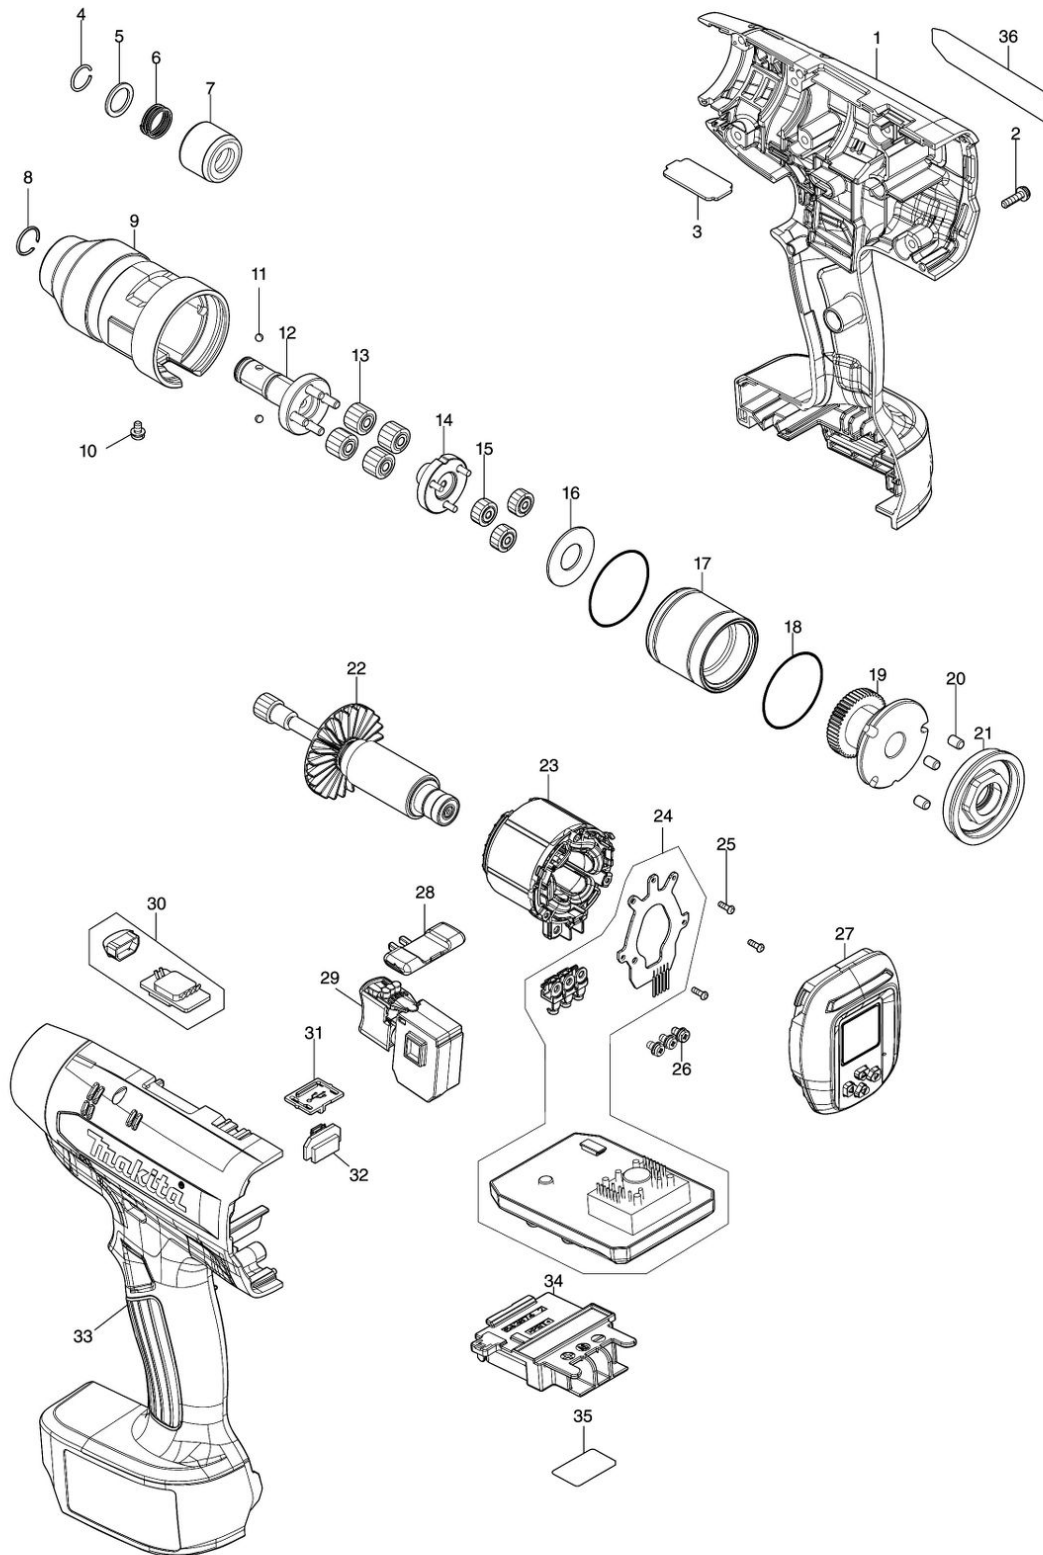

Partdrawing for DFT060TMZ - Momentsleutel

Model No.DFT060T CORDLESS SCREWDRIVER

Nr.	Part nr.	Name
001	183U77-7	Motorhuisset DFT060
001C10	263005-3	Rubber Pen 6 AC320H P
002	266816-5	Met.Schroef M3X12Mm DFT060T P
002-1	265C77-2	Met.Schroef M3X12Mm DFT060T A
003	347920-0	Plaat u DFT060T
004	231965-7	Veerring 10 6960Dwa
005	267143-3	Platte Ring
006	233005-7	Drukveer 13
007	162218-2	Bus Bft123Fz
008	231951-8	Borgring 11
009	141G51-7	Tandwielhuis DFT060T/120T
010	652069-6	Kruiskop Schroef M3X6
011	216019-1	Stalen Kogel 3 P
012	141G50-9	As M DFT060T/120T
013	221537-6	TANDWIELSET 16 P
014	141G47-8	Tandwiel 13 C DFT060T
015	227924-7	Tandwiel 15 DFT060T
016	253546-7	Sluistring 12 DFT060T/120T
017	227925-5	Tandwiel 47 DFT060T/120T
018	213A16-4	O-ring 30 DFT060T/120T
019	162B27-1	Torque sensor 6 DFT060T
020	268143-6	Pin 4 DFT060T/120T
021	312C39-2	Lager box DFT060T/120T
022	619718-8	Anker assy DFT060T
023	629A94-8	Veld DFT060T/120T
024	620H64-2	Controller DFT060T
025	266490-9	Parker Ck 2X6Mm DDF483 P
026	652069-6	Kruiskop Schroef M3X6
027	632T10-5	Beeldscherm DFT060T/120T
028	457469-3	Schakelknop Re Li Dft085F
029	651082-1	Schakelaar C3Jw-1B-S Dft085F
030	620H65-0	Zoemercircuit DFT060T/120T
031	413C81-7	Usb-deksel DFT060T/120T
032	620H66-8	Circuit USB DFT060T/120T
033	183U77-7	Motorhuisset DFT060
033C10	263005-3	Rubber Pen 6 AC320H P
034	643874-2	Aansluitunit Dhp483
035	8115F8-9	Label serienr DFT060T
036	8115F3-9	Naamplaat DFT060T